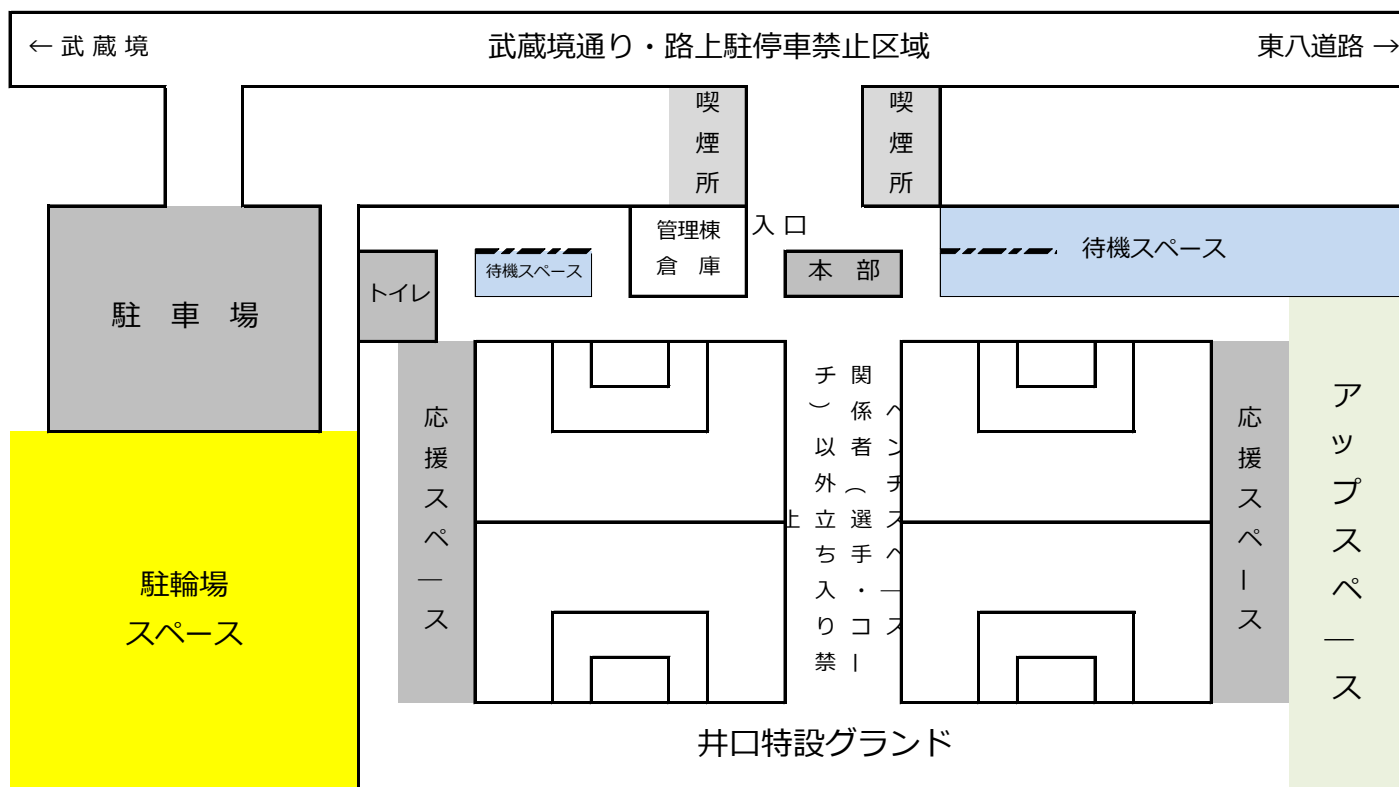

★ 2019 三鷹リーグ参加にあたっての注意事項 ★

三鷹市サッカー協会 少年委員会

三鷹市サッカー協会 少年委員会主催の三鷹少年Mリーグの参加にあたって以下の項目を必ず確認して頂き厳守をお願い致します。

【井口特設グランド注意事項】

- ◆グランド入場可能時間は朝9：00からです。準備関係者は8：50分からグランドに入場しますがその他の方は、9：00になるまで入場をしないようにお願いします。また、終了は17：00となります。17：00までに必ず全員が門の外に出るようにお願いします。
- ◆各チーム関係者の車は駐車場へお願いいたします。（駐車証の無い車は駐車できません。）
また、会場周辺での車の路上駐停車による荷物の積みおろしや、子供たちをおろしたり、乗せたりすることも禁止されております。自転車は駐輪場をお願いします。その他には止めることができません。
※バイクは駐車場スペースをお願いします。

- ◆雨天の場合は中止となります。連絡網でお知らせします。
- ◆応援は応援スペースをお願いします。
- ◆グランド内は禁煙となります。入り口を出たところに灰皿缶がありますのでそちらをお願いします。
- ◆ベンチスペースへの立ち入りは関係者（監督・コーチ・選手等）以外禁止とします。
- ◆その他、常識の範囲で会場の使用についての配慮をお願い致します。
- ◆グランド周辺のネット・塀等にボールをぶつける（蹴る）ことはおやめ下さい。