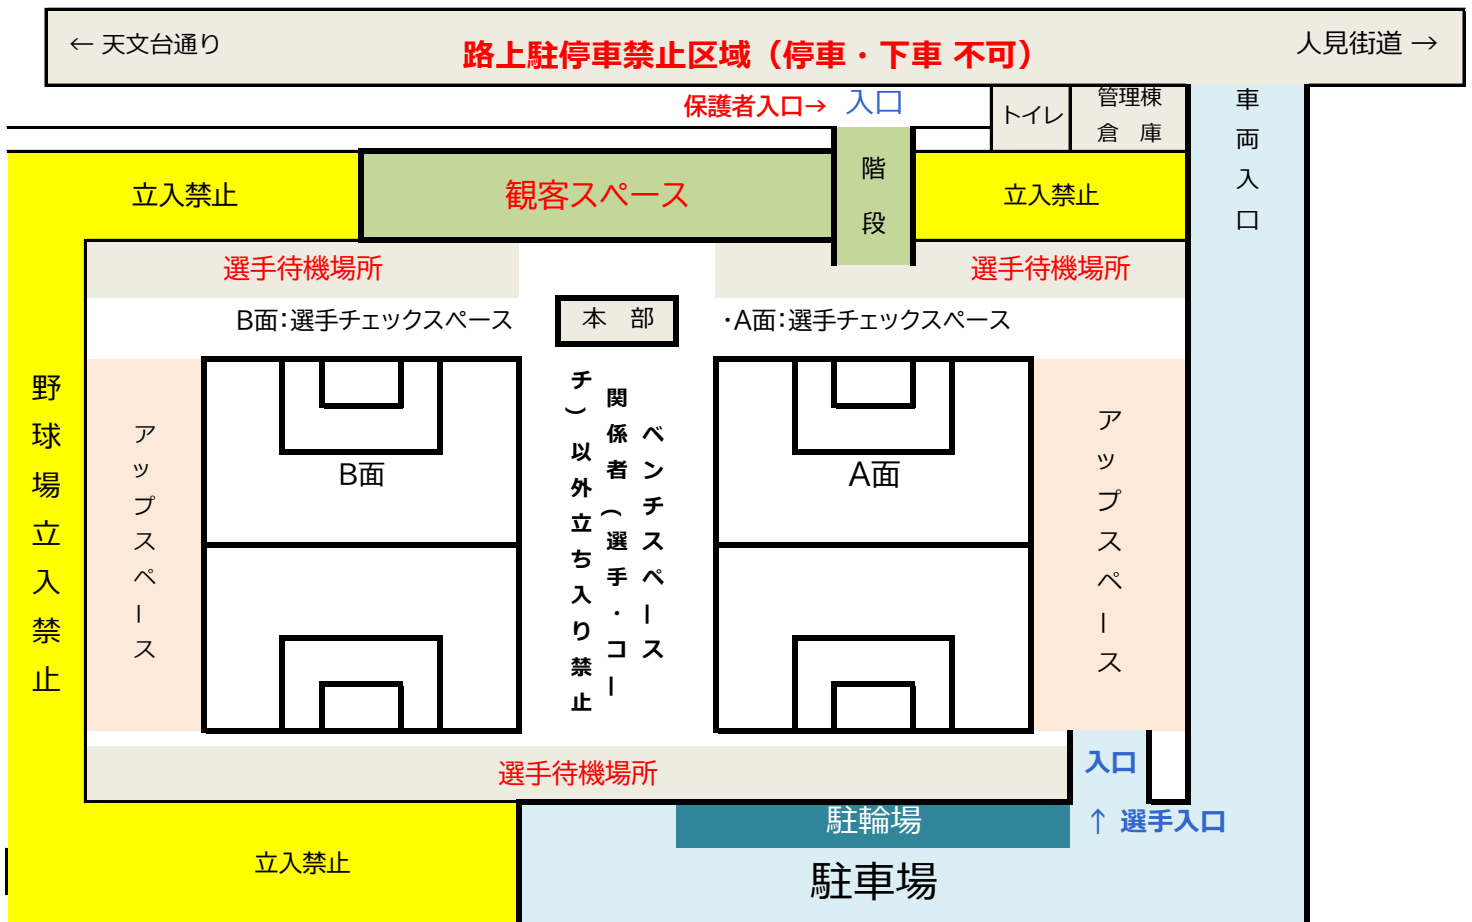

★ 2023 三鷹リーグ参加にあたっての注意事項 ★

三鷹市少年サッカー連盟 運営委員会

三鷹市少年サッカー連盟主催のMリーグの参加にあたって以下の項目を必ず確認して頂き厳守をお願い致します。

【大沢野川グランド注意事項】

- ◆グランド入場可能時間は朝9：00からです。準備関係者は8：50分からグランドに入場しますがその他の方は、9：00になるまで入場をしないようにお願いします。また、試合終了後は使用時間内に必ず全員が門の外に出るようにお願いします。
- ◆車は駐車場へお願いいたします。（有料駐車場です。）※調布飛行場駐車場等には駐車しないようお願い致します。また、会場周辺での車の路上駐停車による荷物の積みおろしや、子供たちをおろしたり、乗せたりすることも禁止されております。自転車は駐輪場をお願いします。その他には止めることができません。※バイクは駐輪場スペースをお願いします。

- ◆雨天の場合は中止となります。LINEにてお知らせします。
 - ◆応援は観客スペースでお願いします。（必要な時以外は観客者はグランドに入ることはできません。）
 - ◆選手の荷物置き場は待機場所をお願いします。（なるべくコートに近づかない様をお願いします。）
 - ◆アップはアップスペースで譲り合いにてお願いします。
 - ◆グランド内及び歩道は禁煙となります。喫煙は駐車場にてお願い致します。
 - ◆その他、常識の範囲で会場の使用についての配慮をお願い致します。
- 以上、よろしくお願い致します。